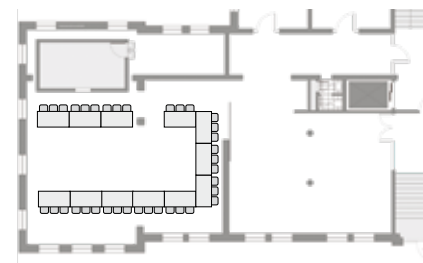

Der **Präsentationsraum** im **Mannschaftsgebäude Königsallee 57**

- Grundfläche 180 m²
- Bestellungsvariante – siehe Plan

EG

**Standardbestellung:
Parlamentarische
Bestellung**
max. 63 Personen

Reihenbestellung
max. 90 Personen

**Konferenz-
bestellung**
max. 26 Personen

Bestellung in U-Form
max. 36 Personen

Stuhlkreis
Halbkreis max. 15 Personen
Vollkreis max. 30 Personen

Standardbestellungen sind im Preis inbegriffen, andere Bestellungsarten gegen Aufpreis.