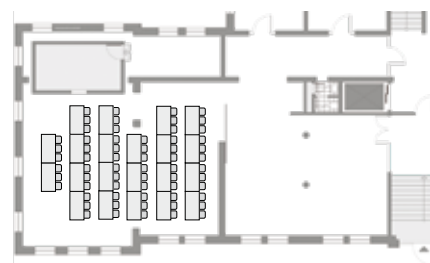

Der **Präsentationsraum** im **Mannschaftsgebäude Königsallee 57**

- Grundfläche 180 m²
- Bestellungsvariante – siehe Plan

EG

**Standardbestellung:
Parlamentarische
Bestellung**
max. 63 Personen

Reihenbestellung
max. 90 Personen

**Konferenz-
bestellung**
max. 26 Personen

Bestellung in U-Form
max. 36 Personen

Stuhlkreis
Halbkreis max. 15 Personen
Vollkreis max. 30 Personen

Standardbestellungen sind im Preis inbegriffen, andere Bestellungsarten gegen Aufpreis.