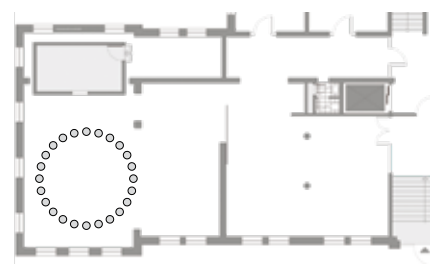

Der **Präsentationsraum** im **Mannschaftsgebäude Königsallee 57**

- Grundfläche 180 m²
- Bestellungsvariante – siehe Plan

EG

**Standardbestellung:
Parlamentarische
Bestellung**
max. 63 Personen

Reihenbestellung
max. 90 Personen

**Konferenz-
bestellung**
max. 26 Personen

Bestellung in U-Form
max. 36 Personen

Stuhlkreis
Halbkreis max. 15 Personen
Vollkreis max. 30 Personen

Standardbestellungen sind im Preis inbegriffen, andere Bestellungsarten gegen Aufpreis.