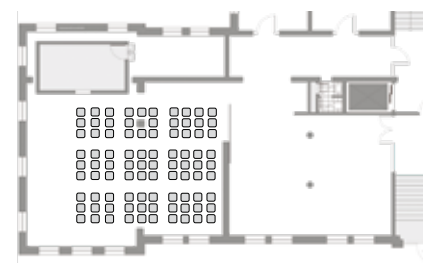

Der **Präsentationsraum** im **Mannschaftsgebäude Königsallee 57**

- Grundfläche 180 m²
- Bestellungsvariante – siehe Plan

EG

**Standardbestellung:
Parlamentarische
Bestellung**
max. 63 Personen

Reihenbestellung
max. 90 Personen

**Konferenz-
bestellung**
max. 26 Personen

Bestellung in U-Form
max. 36 Personen

Stuhlkreis
Halbkreis max. 15 Personen
Vollkreis max. 30 Personen

Standardbestellungen sind im Preis inbegriffen, andere Bestellungsarten gegen Aufpreis.