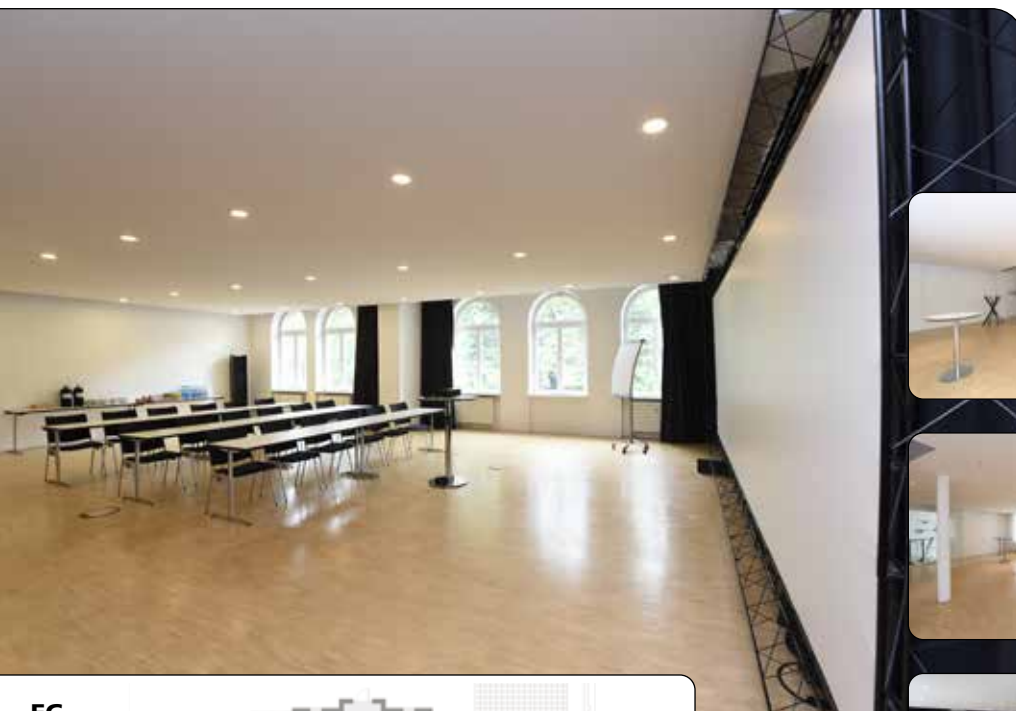

Der **Präsentationsraum** im **Mannschaftsgebäude Königsallee 57**

- Grundfläche 180 m²
- Bestellungsvariante – siehe Plan

EG

**Standardbestellung:
Parlamentarische
Bestellung**
max. 63 Personen

Reihenbestellung
max. 90 Personen

**Konferenz-
bestellung**
max. 26 Personen

Bestellung in U-Form
max. 36 Personen

Stuhlkreis
Halbkreis max. 15 Personen
Vollkreis max. 30 Personen

Standardbestellungen sind im Preis inbegriffen, andere Bestellungsarten gegen Aufpreis.