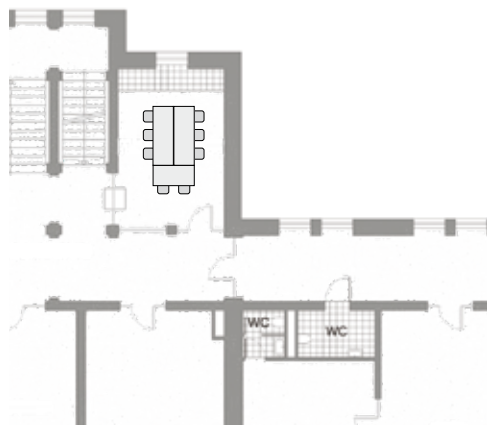

Der **Konferenzraum 4** im **1.OG** in der Königsallee 43

- Grundfläche 25 m²
- Bestuhlungsvariante – siehe Plan

**Standardbestuhlung:
Konferenzbestuhlung**
max. 8 Personen

Stuhlkreis
max. 8 Personen

Standardbestuhlungen sind im Preis inbegriffen, andere Bestuhlungsarten gegen Aufpreis.