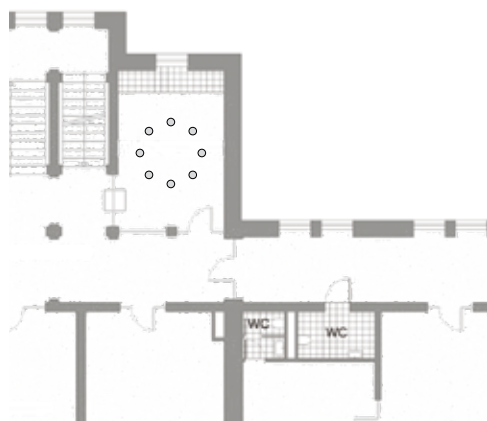

Der **Konferenzraum 4** im **1.OG** in der Königsallee 43

- Grundfläche 25 m²
- Bestuhlungsvariante – siehe Plan

**Standardbestuhlung:
Konferenzbestuhlung**
max. 8 Personen

Stuhlkreis
max. 8 Personen

Standardbestuhlungen sind im Preis inbegriffen, andere Bestuhlungsarten gegen Aufpreis.