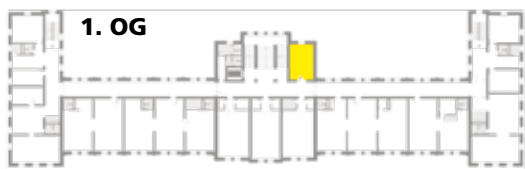

Der **Konferenzraum 4** im **1.OG** in der Königsallee 43

- Grundfläche 25 m²
- Bestuhlungsvariante – siehe Plan

**Standardbestuhlung:
Konferenzbestuhlung**
max. 8 Personen

Stuhlkreis
max. 8 Personen

Standardbestuhlungen sind im Preis inbegriffen, andere Bestuhlungsarten gegen Aufpreis.