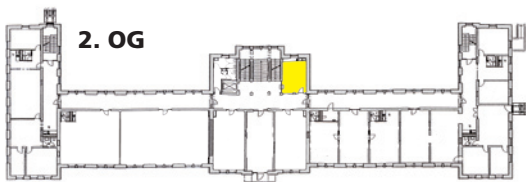

Konferenzraum 5 im 2.OG

- Grundfläche 25 m²
- Bestuhlungsvariante – siehe Plan

Konferenzbestuhlung
1 Tisch, 8 Personen