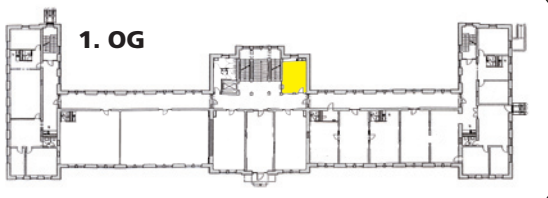

Konferenzraum 4 im 1.OG

- Grundfläche 25 m²
- Bestuhlungsvariante – siehe Plan

Konferenzbestuhlung
1 Tisch, 8 Personen