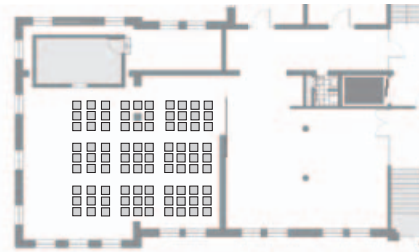

Der **Präsentationsraum** im **Mannschaftsgebäude Königsallee 57**

- Grundfläche 180 m²
- Bestellungsvariante – siehe Plan

EG

**Standardbestellung:
Parlamentarische
Bestellung**
max. 63 Personen

Reihenbestellung
max. 90 Personen

**Konferenz-
bestellung**
max. 22 Personen

Bestellung in U-Form
max. 36 Personen

Stuhlkreis
Halbkreis max. 15 Personen
Vollkreis max. 30 Personen

Standardbestellungen sind im Preis inbegriffen, andere Bestellungsarten gegen Aufpreis.