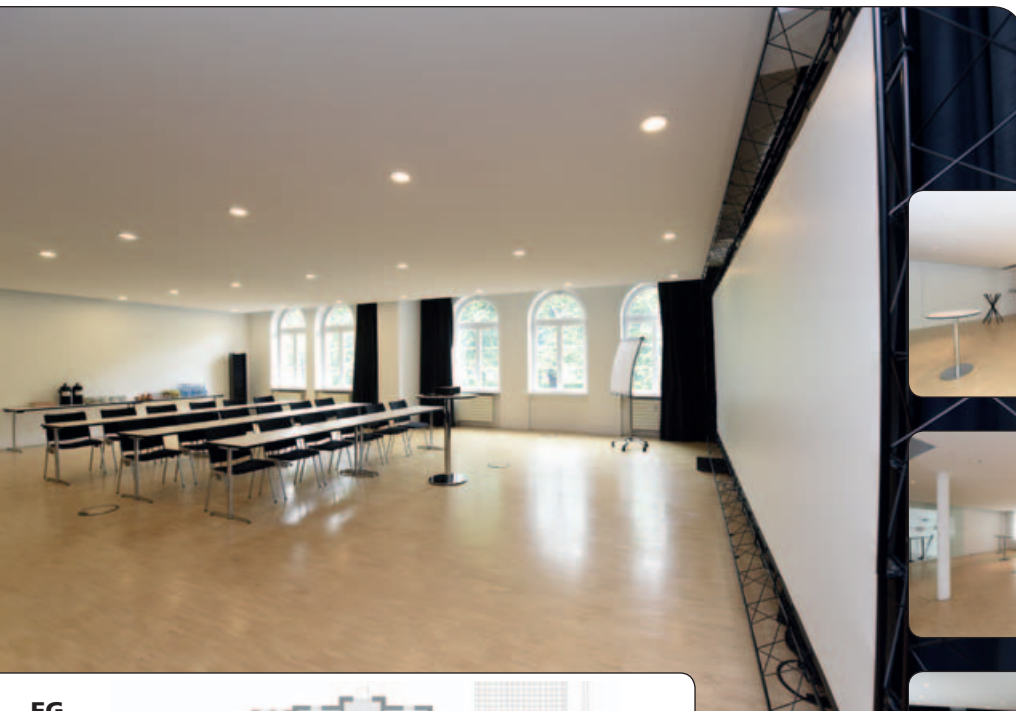

Der **Präsentationsraum** im **Mannschaftsgebäude Königsallee 57**

- Grundfläche 180 m²
- Bestellungsvariante – siehe Plan

EG

**Standardbestellung:
Parlamentarische
Bestellung**
max. 63 Personen

Reihenbestellung
max. 90 Personen

**Konferenz-
bestellung**
max. 22 Personen

Bestellung in U-Form
max. 36 Personen

Stuhlkreis
Halbkreis max. 15 Personen
Vollkreis max. 30 Personen

Standardbestellungen sind im Preis inbegriffen, andere Bestellungsarten gegen Aufpreis.