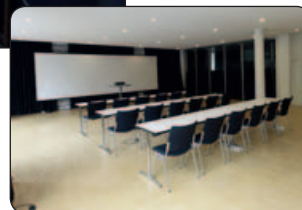

Der **Präsentationsraum** im **Mannschaftsgebäude Königsallee 57**

- Grundfläche 180 m²
- Bestellungsvariante – siehe Plan

EG

**Standardbestellung:
Parlamentarische
Bestellung**
max. 63 Personen

Reihenbestellung
max. 90 Personen

**Konferenz-
bestellung**
max. 22 Personen

Bestellung in U-Form
max. 36 Personen

Stuhlkreis
Halbkreis max. 15 Personen
Vollkreis max. 30 Personen

Standardbestellungen sind im Preis inbegriffen, andere Bestellungsarten gegen Aufpreis.