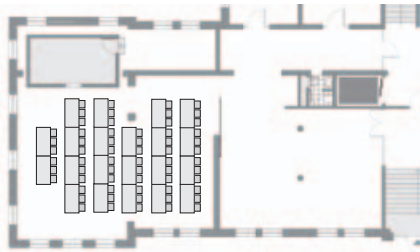

Der **Präsentationsraum** im **Mannschaftsgebäude Königsallee 57**

- Grundfläche 180 m²
- Bestellungsvariante – siehe Plan

EG

**Standardbestellung:
Parlamentarische
Bestellung**
max. 63 Personen

Reihenbestellung
max. 90 Personen

**Konferenz-
bestellung**
max. 22 Personen

Bestellung in U-Form
max. 36 Personen

Stuhlkreis
Halbkreis max. 15 Personen
Vollkreis max. 30 Personen

Standardbestellungen sind im Preis inbegriffen, andere Bestellungsarten gegen Aufpreis.