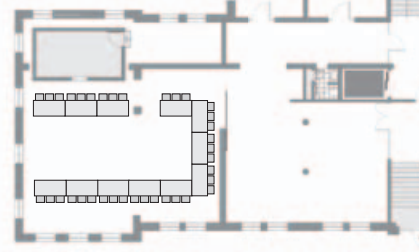

Der **Präsentationsraum** im **Mannschaftsgebäude Königsallee 57**

- Grundfläche 180 m²
- Bestellungsvariante – siehe Plan

EG

**Standardbestellung:
Parlamentarische
Bestellung**
max. 63 Personen

Reihenbestellung
max. 90 Personen

**Konferenz-
bestellung**
max. 22 Personen

Bestellung in U-Form
max. 36 Personen

Stuhlkreis
Halbkreis max. 15 Personen
Vollkreis max. 30 Personen

Standardbestellungen sind im Preis inbegriffen, andere Bestellungsarten gegen Aufpreis.